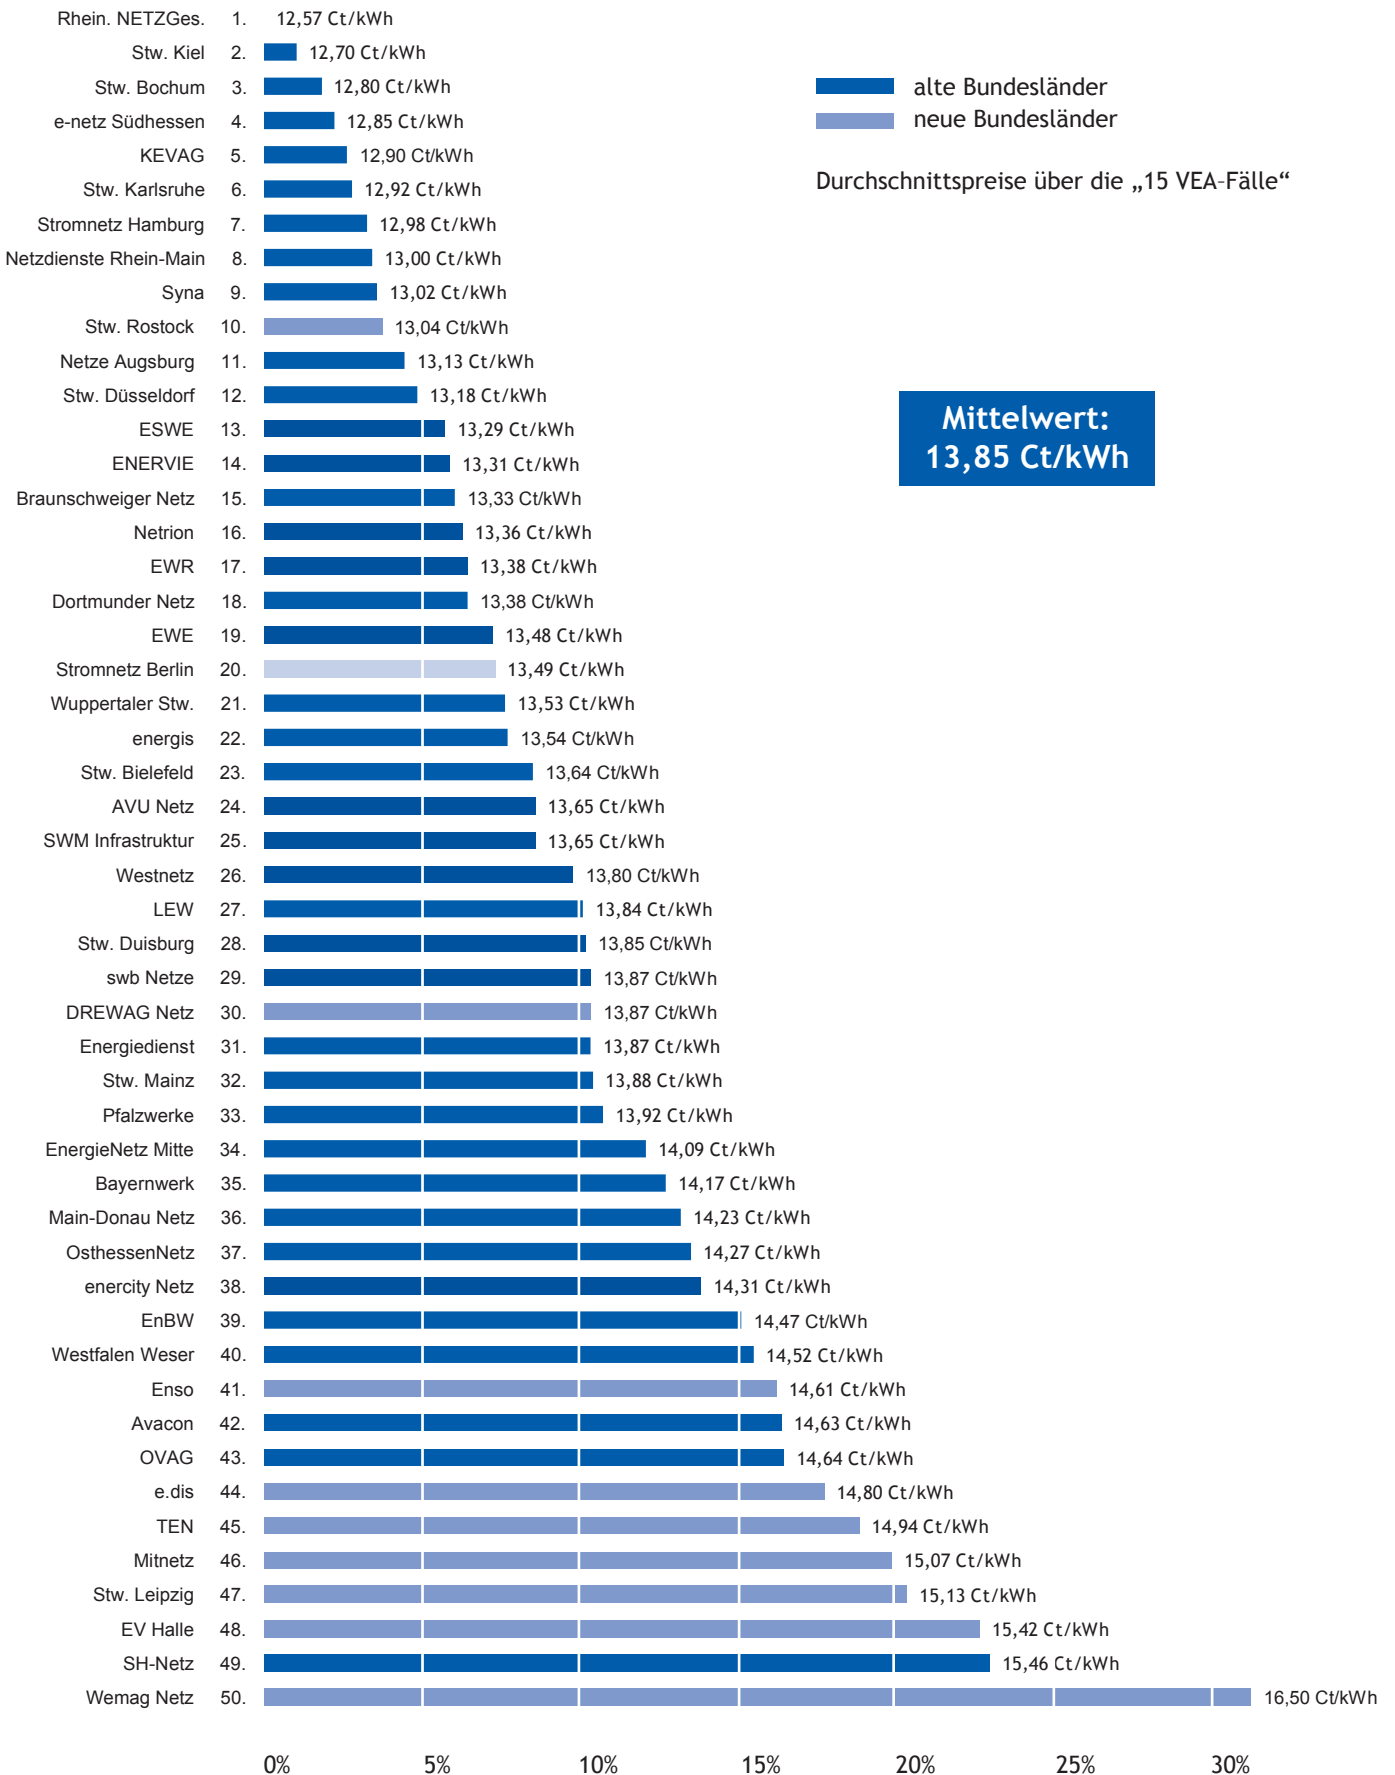

Strompreisvergleich 1/2016

**Mittelwert:
13,85 Ct/kWh**